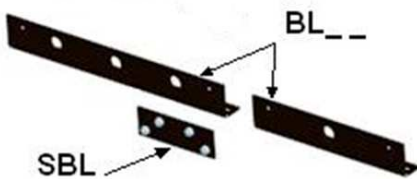

Accesorios de acabado

BARRAS DE LEVANTAMIENTO EN "L"

Código	Descripción
BL6	Barras de levantamiento en L x Arm. A=625
BL62	Barras de levantamiento en L x Arm. A=625+200
BL64	Barras de levantamiento en L x Arm. A=625+400
BL8	Barras de levantamiento en L x Arm. A=800
BL82	Barras de levantamiento en L x Arm. A=800+200
BL84	Barras de levantamiento en L x Arm. A=800+400
BL10	Barras de levantamiento en L x Arm. A=1000
BL12	Barras de levantamiento en L x Arm. A=1200
SBL	Par de placas de unión entre armarios