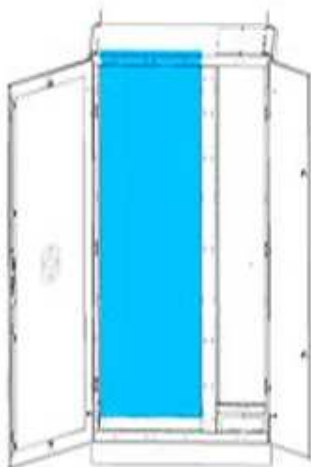

PLACAS DE MONTAJE galvanizadas sendzimir

Código	Descripción
10616	Placa de montaje x Arm. 625X1800 (470X1595)
10618	Placa de montaje x Arm. 625X2000 (470X1795)
10620	Placa de montaje x Arm. 625X2200 (470X1995)
10816	Placa de montaje x Arm. 800X1800 (644X1595)
10818	Placa de montaje x Arm. 800X2000 (644X1795)
10820	Placa de montaje x Arm. 800X2200 (644X1995)
11016	Placa de montaje x Arm. 1000X1800 (844X1595)
11018	Placa de montaje x Arm. 1000X2000 (844X1795)
11020	Placa de montaje x Arm. 1000X2200 (844X1995)
11218	Placa de montaje x Arm. 1200X2000 (1044X1795)
11220	Placa de montaje x Arm. 1200X2200 (1044X1995)
11620	Placa de montaje x Arm. 1600X2200 (1394X1995)
10216	Placa de montaje x Arm. 200X1800 (196X1595)
10218	Placa de montaje x Arm. 200X2000 (196X1795)
10220	Placa de montaje x Arm. 200X2200 (196X1995)
10416	Placa de montaje x Arm. 400X1800 (342X1595)
10418	Placa de montaje x Arm. 400X2000 (342X1795)
10420	Placa de montaje x Arm. 400X2200 (342X1995)
0/3316	Panel de comp. vert. x Arm. H=1800 (108X1595)
0/3318	Panel de comp. vert. x Arm. H=2000 (108X1795)
0/3320	Panel de comp. vert. x Arm. H=2200 (108X1995)