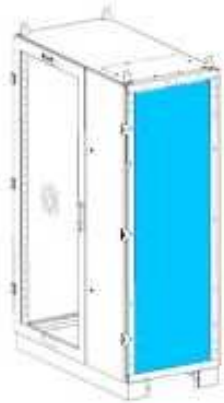

Accesorios de acabado

PERFILES INTERIORES

Código	Descripción
1/2523	Perfil interior 23 A=250 Fijación directa
1/0423	Perfil interior 23 A=400 Fijación directa
1/0523	Perfil interior 23 A=500 Fijación directa
1/1923	Perfil interior 23 A=625 Fijación directa

TRAVIESA FIJACION CABLES

Código	Descripción
2/0423	Traviesa fijacion cables 23 A=400
2/0523	Traviesa fijacion cables 23 A=500
2/0623	Traviesa fijacion cables 23 A=625
2/2023	Traviesa fijacion cables 23 A=2000

PANELES DE SEPARACIÓN VERTICAL Y HORIZONTAL

Código	Descripción
0/322516	Panel separación vert. ciego x Arm. 250X1800
0/322518	Panel separación vert. ciego x Arm. 250X2000
0/322520	Panel separación vert. ciego x Arm. 250X2200
0/320416	Panel separación vert. ciego x Arm. 400X1800
0/320418	Panel separación vert. ciego x Arm. 400X2000
0/320420	Panel separación vert. ciego x Arm. 400X2200
0/320516	Panel separación vert. ciego x Arm. 500X1800
0/320518	Panel separación vert. ciego x Arm. 500X2000
0/320520	Panel separación vert. ciego x Arm. 500X2200
0/320616	Panel separación vert. ciego x Arm. 625X1800
0/320618	Panel separación vert. ciego x Arm. 625X2000
0/320620	Panel separación vert. ciego x Arm. 625X2200
Código	Descripción
1/322516	Panel separación vert. de malla x Arm. 250X1800
1/322518	Panel separación vert. de malla x Arm. 250X2000
1/322520	Panel separación vert. de malla x Arm. 250X2200
1/320416	Panel separación vert. de malla x Arm. 400X1800
1/320418	Panel separación vert. de malla x Arm. 400X2000
1/320420	Panel separación vert. de malla x Arm. 400X2200
1/320516	Panel separación vert. de malla x Arm. 500X1800
1/320518	Panel separación vert. de malla x Arm. 500X2000
1/320520	Panel separación vert. de malla x Arm. 500X2200
1/320616	Panel separación vert. de malla x Arm. 625X1800
1/320618	Panel separación vert. de malla x Arm. 625X2000
1/320620	Panel separación vert. de malla x Arm. 625X2200
Código	Descripción
S/2506	Panel separación hor. 250X625
S/2508	Panel separación hor. 250X800
S/2510	Panel separación hor. 250X1000
S/0406	Panel separación hor. 400X625
S/0408	Panel separación hor. 400X800
S/0410	Panel separación hor. 400X1000
S/0506	Panel separación hor. 500X625
S/0508	Panel separación hor. 500X800
S/0510	Panel separación hor. 500X1000
S/0606	Panel separación hor. 625X625
S/0608	Panel separación hor. 625X800
S/0610	Panel separación hor. 625X1000