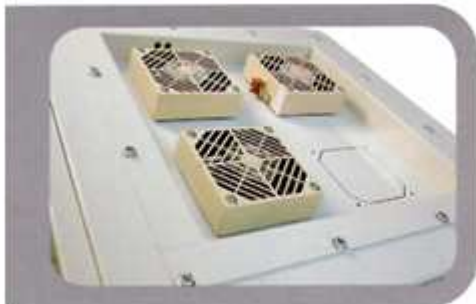

Techo para ventiladores

Código	Descripción	Número ventiladores
T/66	Techo preperforado x arm. 625x625	1 ÷ 4
T/68	Techo preperforado x arm. 625x800	1 ÷ 6
T/88	Techo preperforado x arm. 800x800	1 ÷ 6

Extractor

Código	Descripción
GRV12	Ventilador + filtro 130x130 IP43